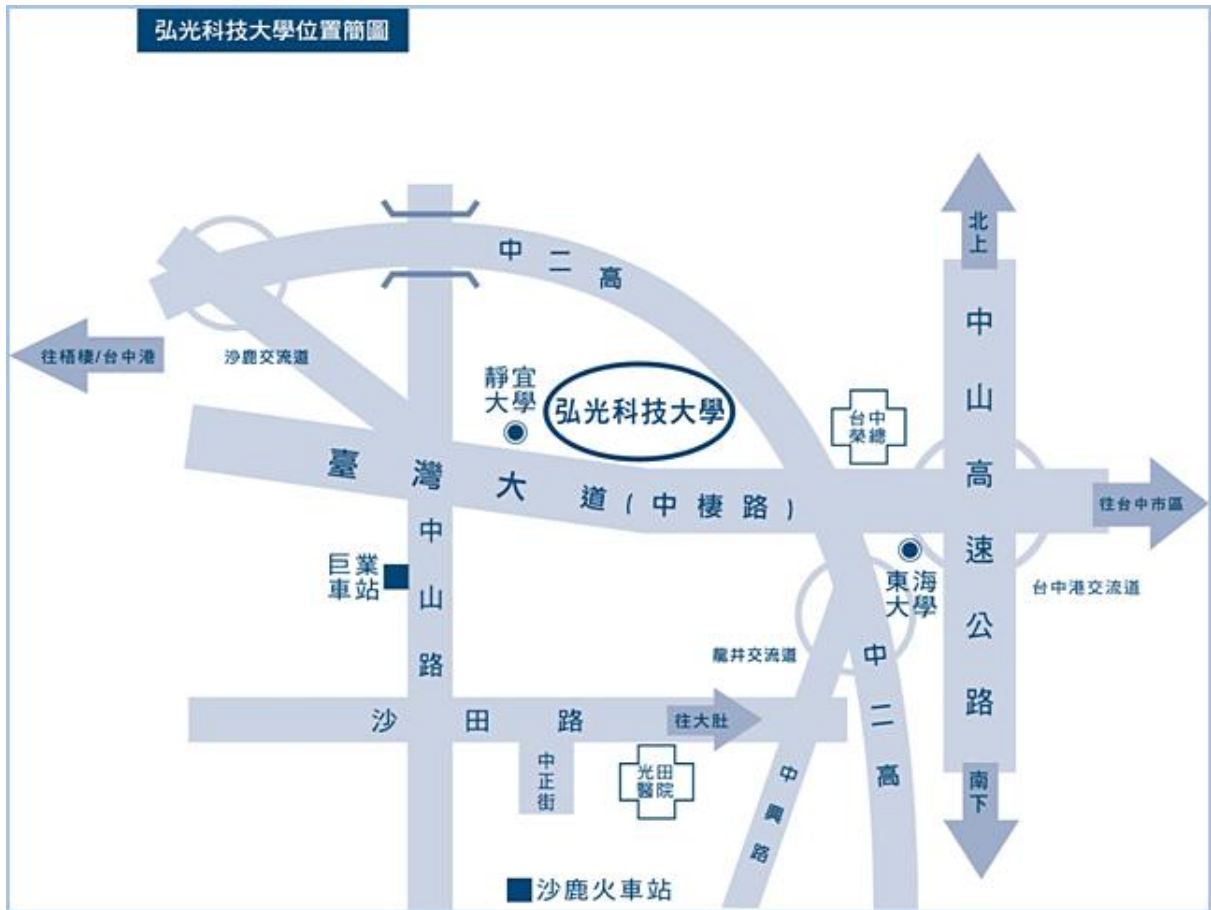

115.05.17 運動傷害防護大解密：認識物理治療與肌貼應用研習營

弘光科技大學交通路線資訊

【國道一號】

●南下/北上

自中山高速公路¹→請下 178.6KM 中港/沙鹿交流道→往沙鹿方向出口→接省道¹²往沙鹿方向沿台灣大道→台灣大道六段→約 10 公里即可抵達本校。

【國道三號】

●北上

自第二高速公路³→請下 182.8KM 龍井/台中交流道→往台中方向出口→第一個紅綠燈(約 700 公尺)左轉→往省道¹²沙鹿方向行駛→至台灣大道六段左轉→約 3 公里即可抵達本校。

●南下

自第二高速公路³→請下 176.1KM 沙鹿/沙鹿交流道→往沙鹿方向出口→往省道¹²至台灣大道六段左轉→約 3 公里即可抵達本校。

【中彰快速道路】

中彰快速道路→請下 11KM 西屯 3 交流道(西屯交流道)→經西屯路→至玉門路左轉→至台灣大道右轉→台灣大道→約 8 公里即可抵達本校。

【搭乘公車或火車】

●搭公車(如國光客運、統聯客運)往台中者：

請搭乘經中港交流道(或台中車站)的班次，下交流道後至**臺灣大道**再轉乘優化公車 300~310 號，在「弘光科技大學」站下車(車程約 20 分鐘)。

●自外縣市搭山線火車或國光客運至台中火車站者：

請搭乘臺中火車站的優化公車 300~310 號或往大甲、清水、梧棲的班車在「弘光科技大學」站下車(車程約 50 分鐘)。

●搭海線火車者：

請在沙鹿火車站下車後，至巨業客運沙鹿總站(沙鹿火車站 - 步行中正路 - 左轉沙田路 - 右轉中山路)搭往臺中的班車，在「弘光科技大學」站下車(車程約 10 分鐘)。

【搭乘高鐵】

抵達高鐵台中站後，搭乘計程車至本校約 30 鐘，亦可搭乘高鐵台中站和欣客運 161 路至臺中榮總(東海大學站)，再轉乘優化公車 300~310 號，在「弘光科技大學」站下車(車程約 5 分鐘)。