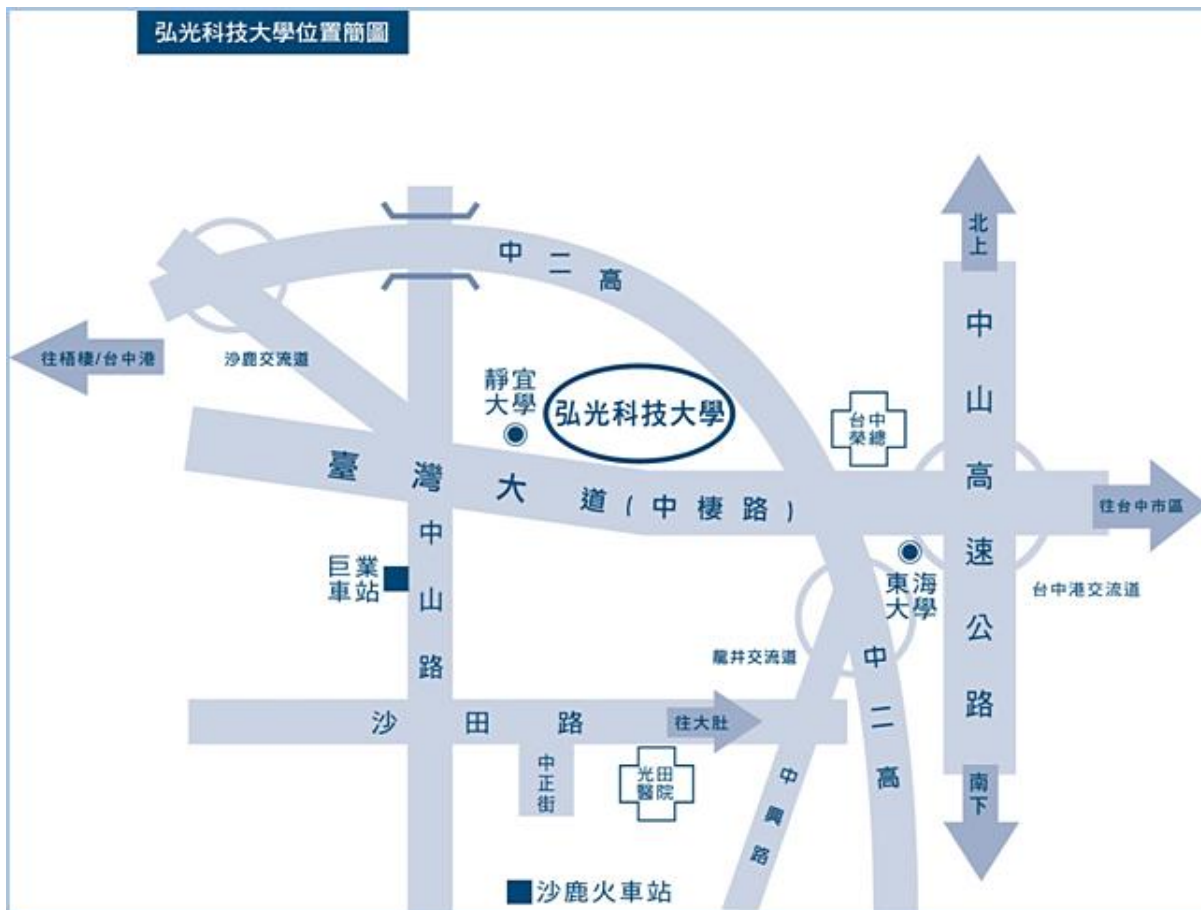

# 115.03.07 運動傷害防護大解密：認識物理治療與肌貼應用研習營

# 弘光科技大學交通路線資訊

## 【國道一號】

### ●搭海線火車者：

請在沙鹿火車站下車後，至巨業客運沙鹿總站(沙鹿火車站 - 步行中正路 - 左轉沙田路 - 右轉中山路)搭往臺中的班車，在「弘光科技大學」站下車(車程約 10 分鐘)。